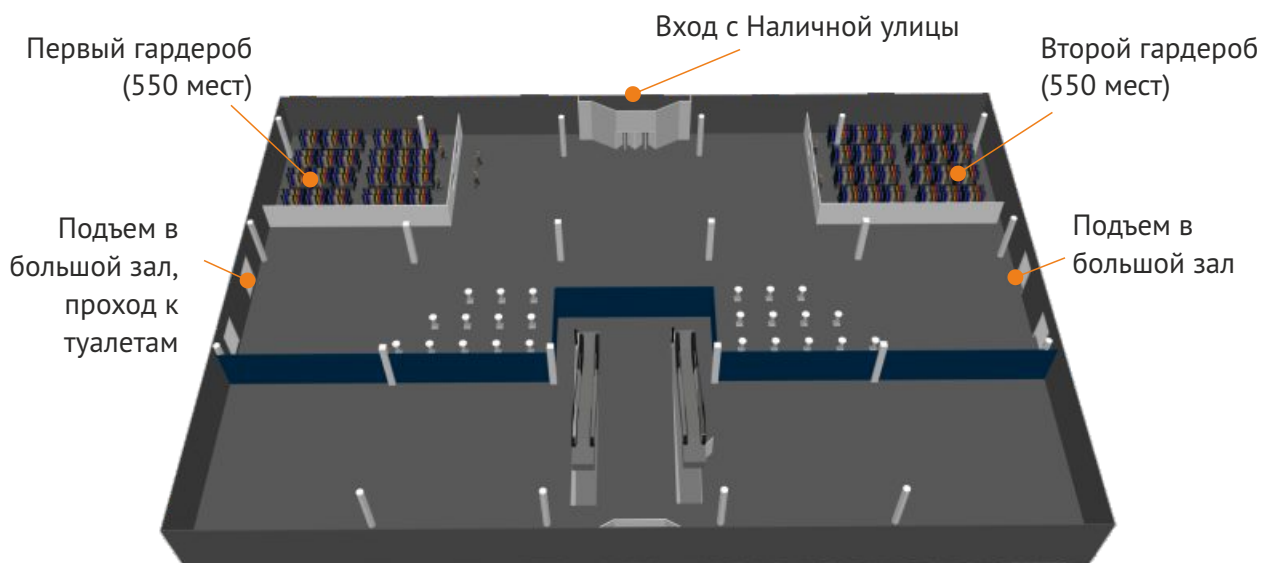

Первый этаж

Входная группа и фойе с возможностью организации интерактивных и welcome зон