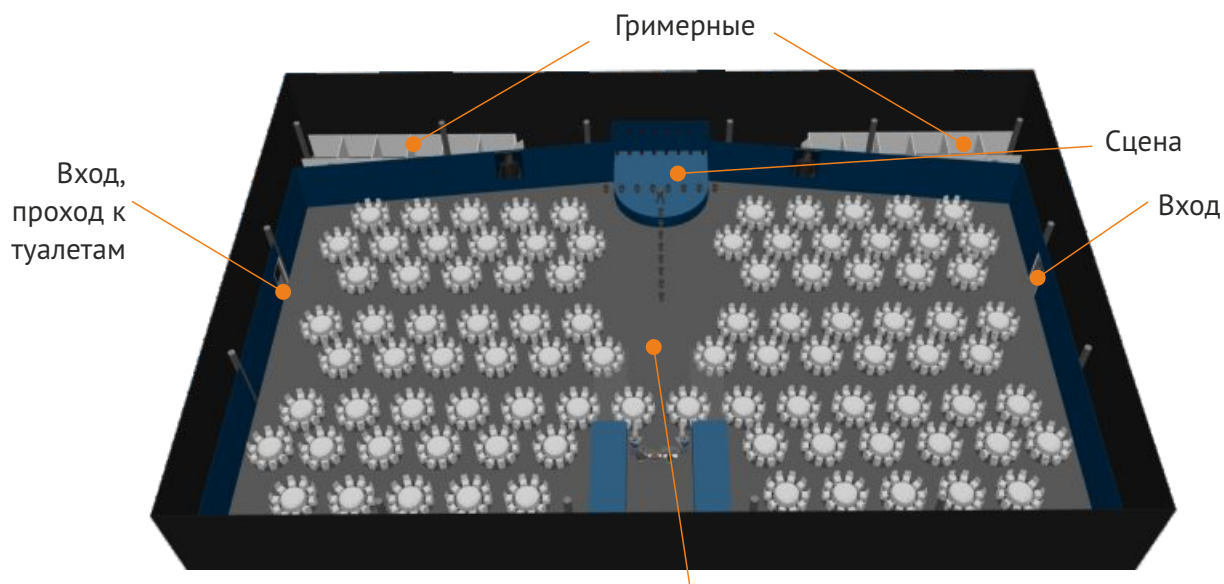

Второй этаж

**Ресторанный зал на 1000 мест
с возможностью отделения зала на 450-500 мест**